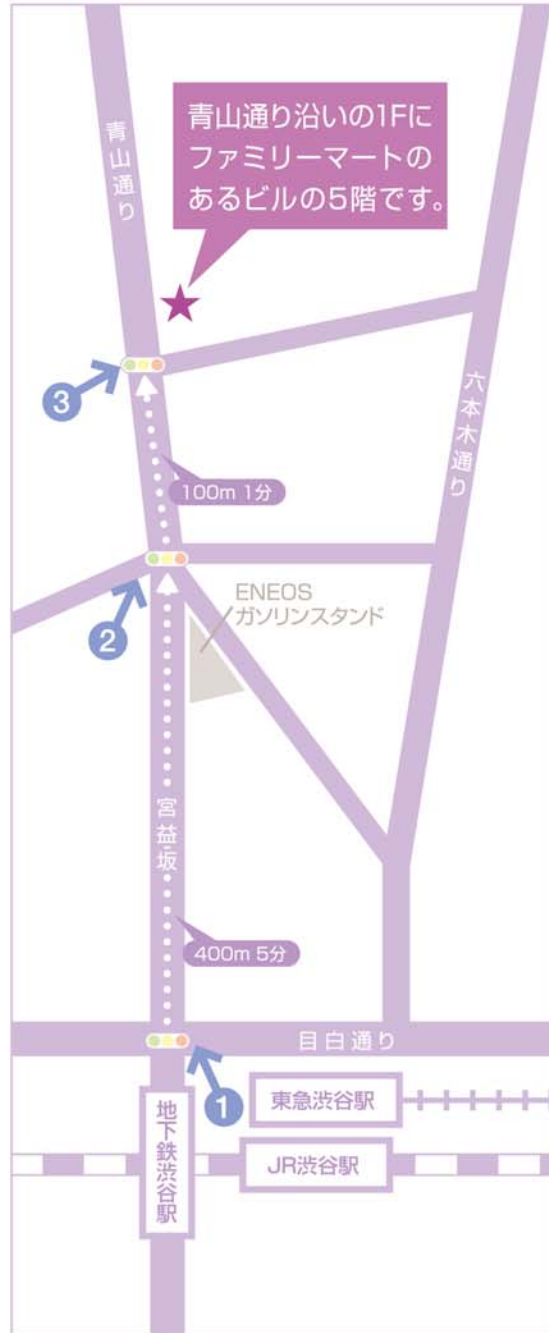

3 1Fにコンビニのあるビルの5Fです。お疲れさまでした。

2 宮益坂を左側を歩いて上り切ると大きな交差点にです。

1 右側には「りそな銀行」が見えます。この通りが宮益坂、左側を歩きます。

### JR 渋谷駅から

中央改札口を出て右側へ進みます。東急渋谷駅が右側に見えたら、左側に下ります。そして右前方向に前進すると宮益坂と目白通りの大きな交差点にです。ハチ公改札口を出た場合は線路の高架下を進むと左記の交差点にです。

### 東急渋谷駅から

最初の改札口を出て正面を下ります。そして右前方向に前進すると宮益坂と目白通りの大きな交差点にです。

### 地下鉄渋谷駅から

B1もしくはB3出口を上がってください。振り向くと宮益坂と目白通りの大きな交差点にです。銀座線の場合だけは改札口を出ると直ぐ左に進みます。あとはJRの道順と同じです。

会社帰りもOK!  
アクセスがいいのが特徴です。

- JR線** 山手線・埼京線  
湘南新宿ライン線  
りんかい線
- 地下鉄** 銀座線・半蔵門線
- 東急線** 東横線  
田園都市線
- 京王線** 井の頭線